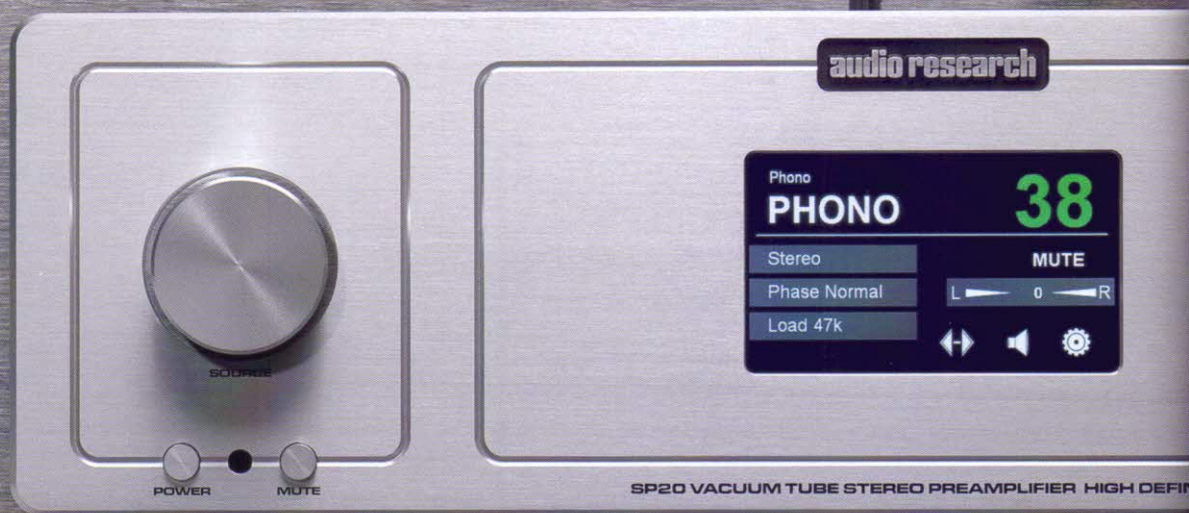

# image hifi

CH 23 SFR • A,L,NL 13,80 € • D 12,- €  
1/2015 • Januar/Februar • Nr. 121 • B 40249

4 199157 712006

603

tube compact disc player

08.6625

REGA

- 1 ●
- 2 ●
- 3 ●
- 4 ●
- 5 ●